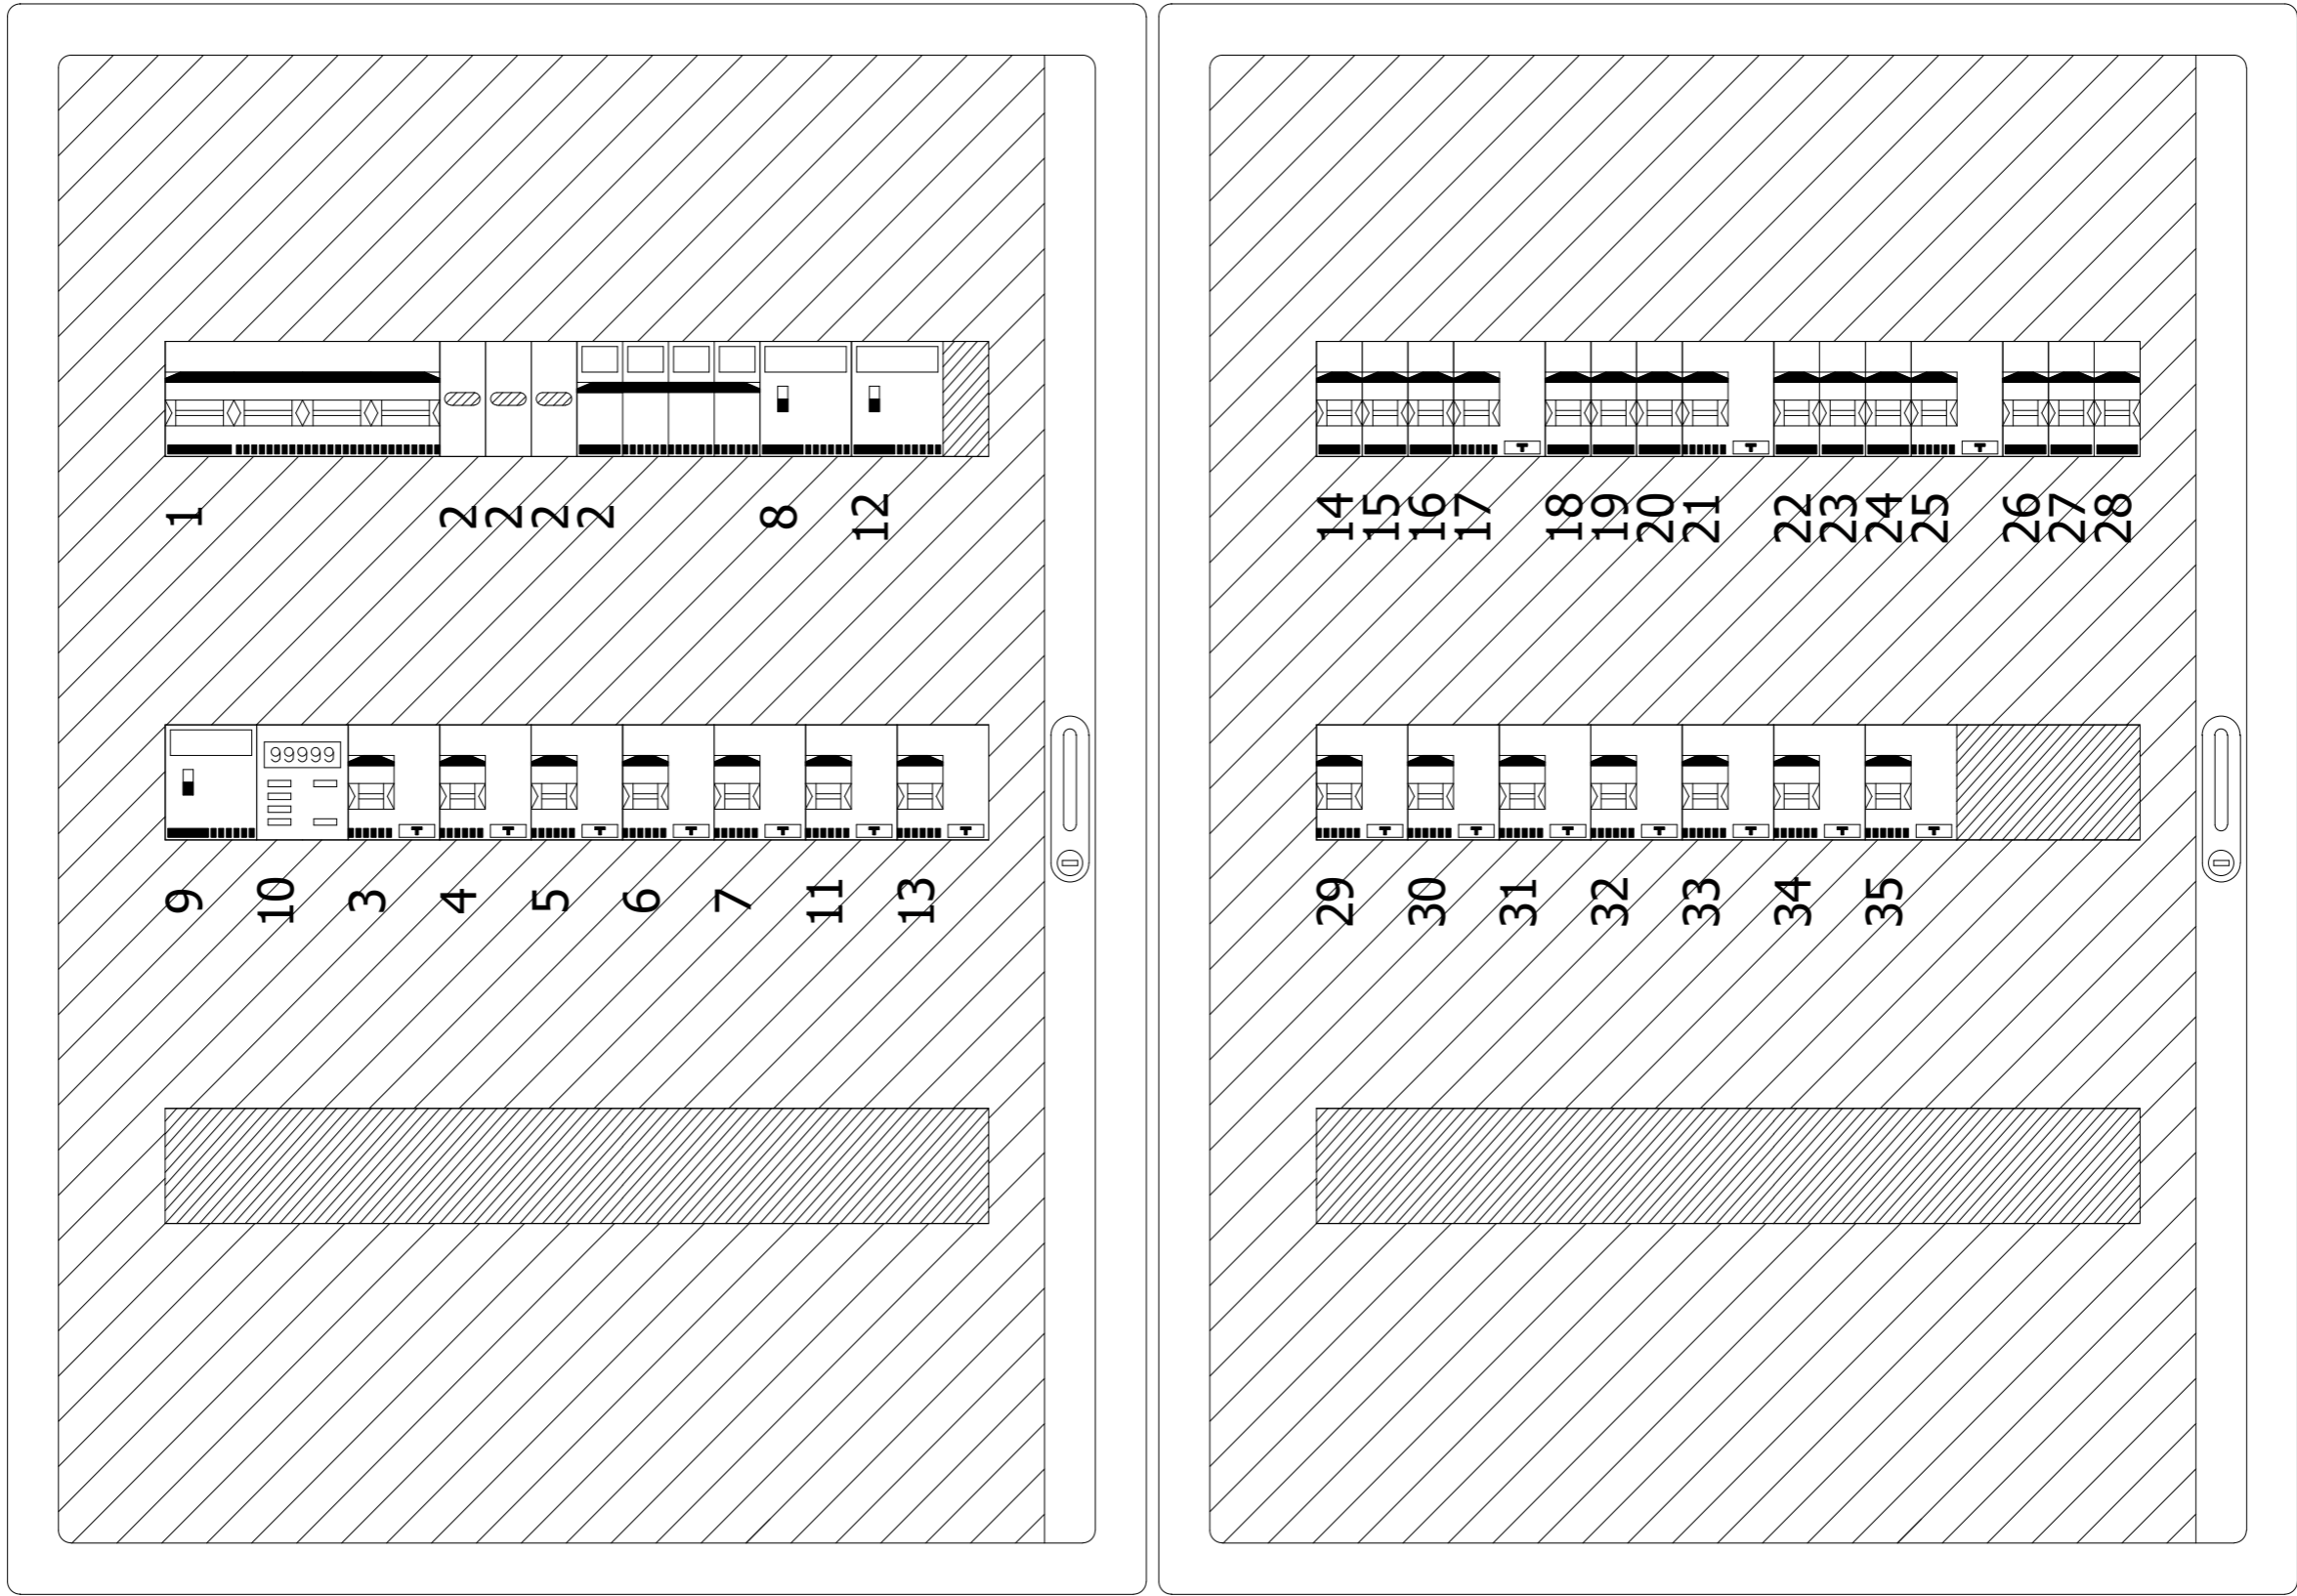

ELABORATO **N.5**

CARPENTERIE QUADRI ELETTRICI

DATE

Prog.	02 febbraio 2024
Rev.1	-----
Rev.2	-----
Rev.3	-----

ARCHIVIO

111-20-01

Disegnatore

SCALA

1:100

IL PROGETTISTA

(ing. Angelo Elia)

(n.1493 Ordine degli Ing. di Salerno)

Progetto Santalucia Domenico	Tipologia	Disegno	Esecutore	
Descrizione Q1 Quadro consegna "e-distribuzione"	Note	Data 12/02/2024	Aggiornamento	

161

896

622

Progetto Santalucia Domenico	Tipologia	Disegno	Esecutore
Descrizione Q2 Quadro generale	Note	Data 12/02/2024	Aggiornamento