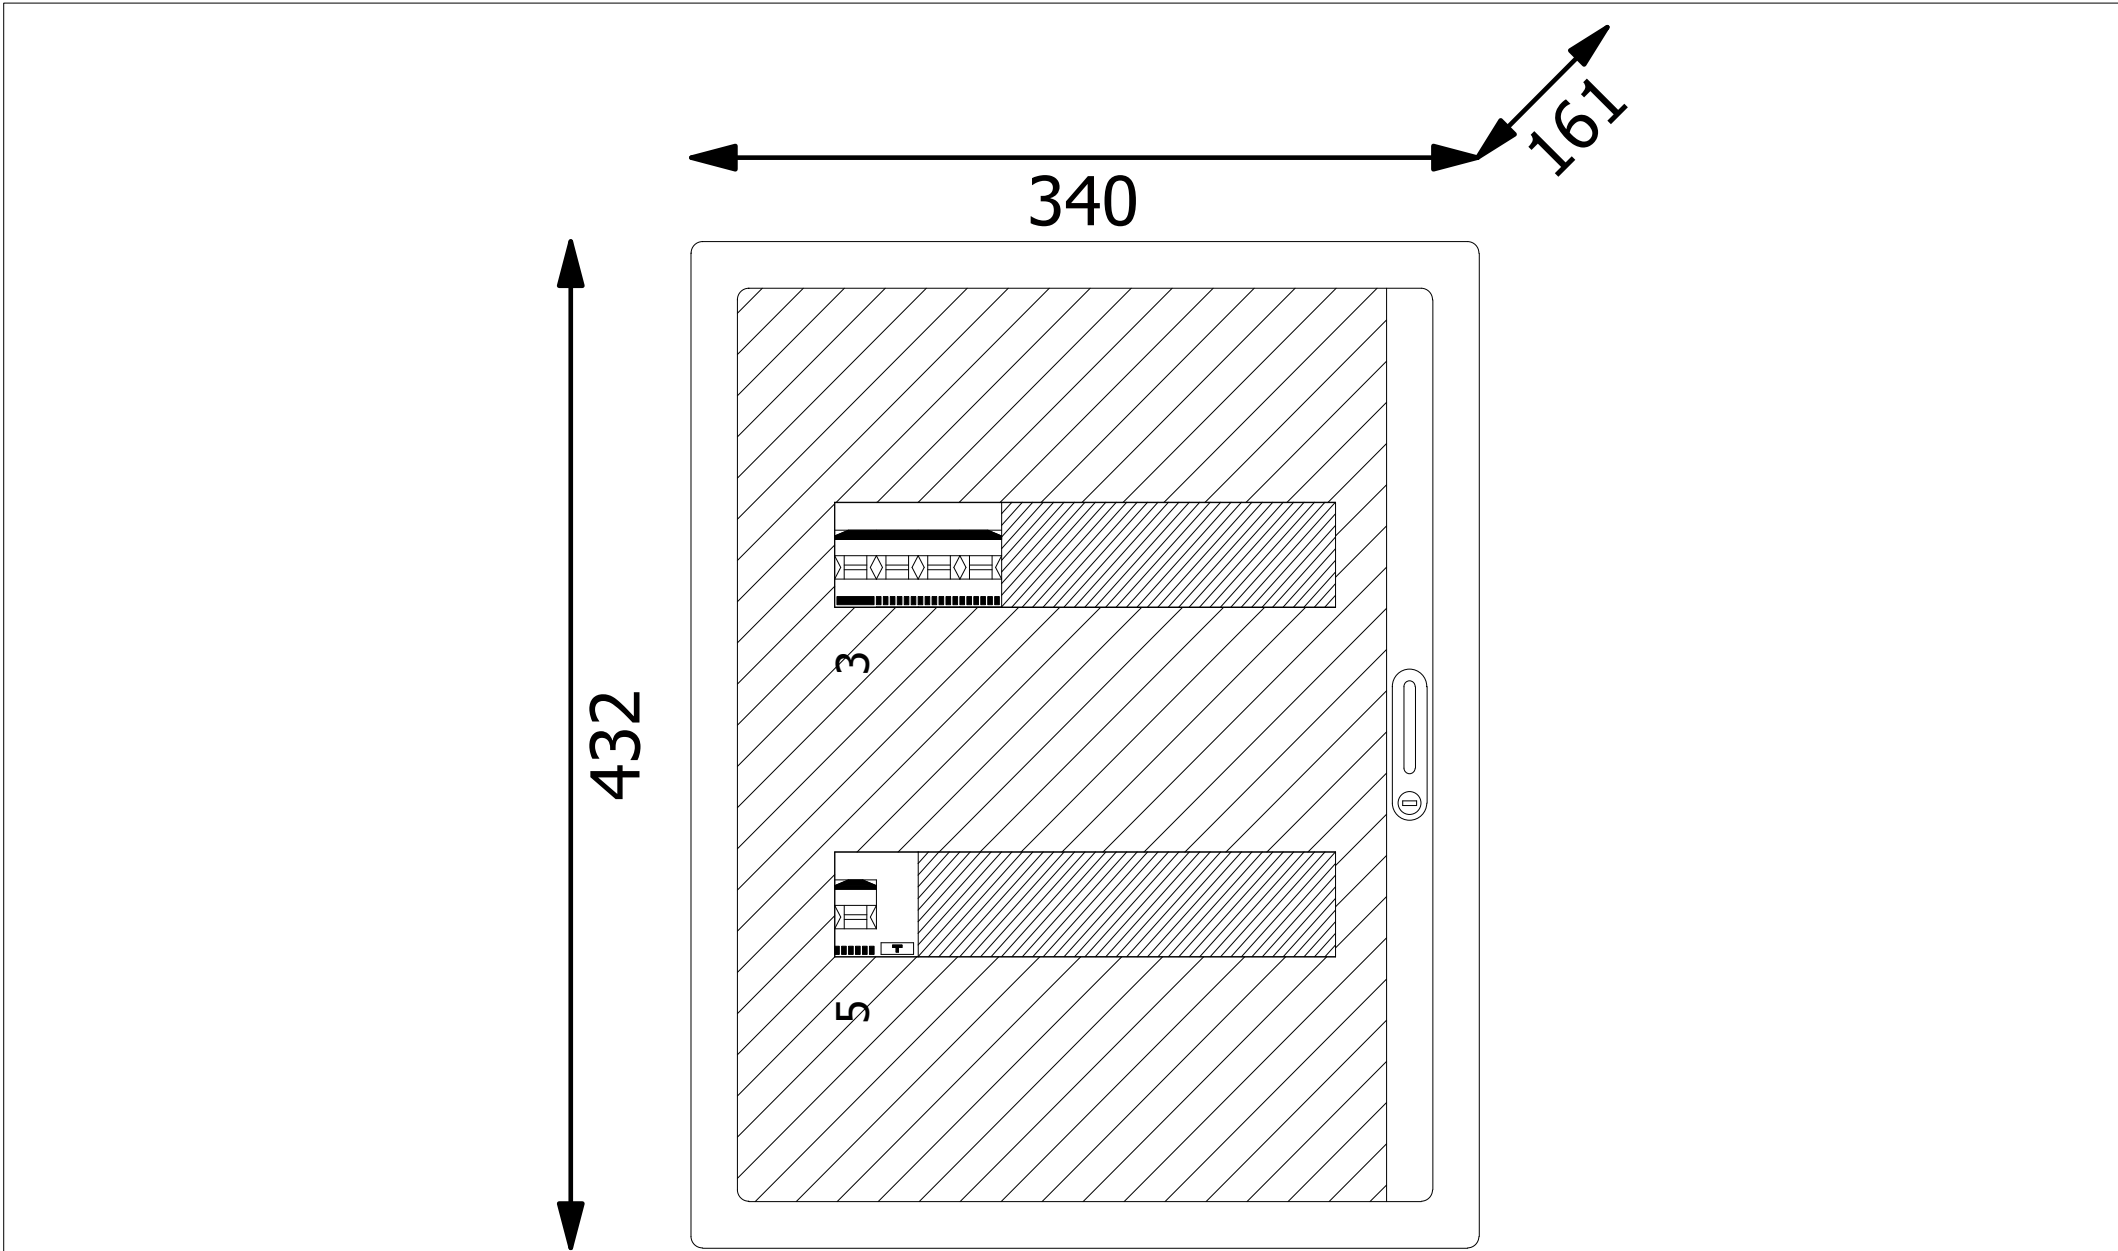

Progetto Santalucia Domenico	Tipologia	Disegno	Esecutore	
Descrizione Q1 Quadro consegna "e-distribuzione"	Note	Data 12/02/2024	Aggiornamento